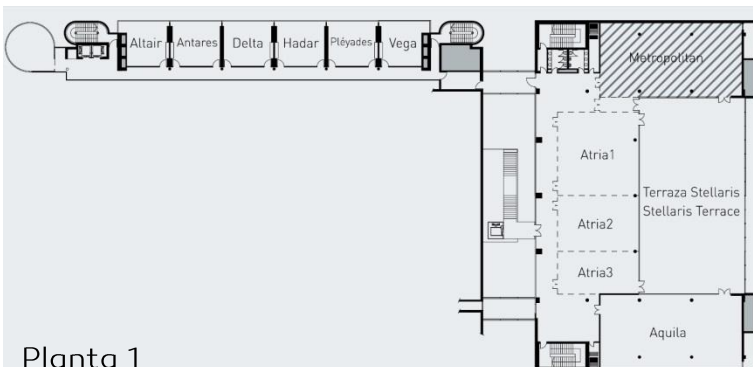

Hesperia Tower
★★★★★

Planta 1

Planta 0

ROOMS AND THEIR CAPACITIES													
NAME	MAXIMUM CAPACITY	HEIGHT (m)	WIDTH (m)	LENGTH (m)	AREA (m2)								DAYLIGHT
						Banquet	Imperial	Cocktail	Classroom	Theatre	Montaje U-shape	Cabaret	
Auditorium Millenium	480	7,5/3,2	-	-	-	-	-	-	-	480	-	-	<input type="checkbox"/>
Eiffel (A)	42	3,2	6,4	8,7	54	30	30	40	24	42	24	18	<input type="checkbox"/>
Sears (B)	35	3,2	6,4	7,4	46	30	24	40	18	35	18	18	<input type="checkbox"/>
Pisa (C)	42	3,2	6,4	8,7	54	30	30	40	24	42	24	18	<input type="checkbox"/>
Jim Mao (D)	42	3,2	6,4	8,7	54	30	30	40	24	42	24	18	<input type="checkbox"/>
Petrona's (E)	35	3,2	6,4	7,4	46	30	24	40	18	35	18	18	<input type="checkbox"/>
Liberty (F)	42	3,2	6,4	8,7	54	30	30	40	24	42	24	18	<input type="checkbox"/>
A+B, B+C, D+E, E+F	72	3,2	-	-	-	60	48	80	54	72	45	36	<input type="checkbox"/>
A+B+C, D+E+F	114	3,2	-	-	-	110	72	120	90	114	69	66	<input type="checkbox"/>
Foyer Auditorio	-	3,2	-	-	500	-	-	450	-	-	-	-	<input type="checkbox"/>
Gran Salón Cosmos	1800	8	27,7	58,3	1614	1280	-	1600	850	1800	-	768	<input checked="" type="checkbox"/>
Júpiter (G)	400	8	14,2	27,7	392	320	95	400	250	400	90	192	<input checked="" type="checkbox"/>
Mercurio (H)	400	8	14,8	27,7	409	320	95	400	250	400	90	192	<input checked="" type="checkbox"/>
Neptuno (I)	400	8	14,8	27,7	409	320	95	400	250	400	90	192	<input checked="" type="checkbox"/>
Urano (J)	400	8	14,8	27,7	392	320	95	400	250	400	90	192	<input checked="" type="checkbox"/>
G+H	800	8	27,7	29,1	805	640	-	800	450	800	-	384	<input checked="" type="checkbox"/>
H+I	800	8	27,7	26,7	822	640	-	800	450	800	-	384	<input checked="" type="checkbox"/>
I+J	800	8	27,7	29,1	805	640	-	800	450	800	-	384	<input checked="" type="checkbox"/>
G+H+I	1250	8	27,7	44	1218	960	-	1200	650	1250	-	576	<input checked="" type="checkbox"/>
H+I+J	1250	8	27,7	44	1218	960	-	1200	650	1250	-	576	<input checked="" type="checkbox"/>
Foyer Sedna	-	8	9,8	46,3	464	-	-	400	-	-	-	-	<input checked="" type="checkbox"/>
Terraza Europa	-	-	13,93	45,18	629,4	-	-	525	-	-	-	-	<input checked="" type="checkbox"/>
Altair	36	3,5	5,8	6,3	38	20	18	30	21	36	18	12	<input checked="" type="checkbox"/>
Antares	36	3,5	6,3	6,9	43	30	24	30	21	36	18	18	<input checked="" type="checkbox"/>
Delta	36	3,5	6,3	6,9	43	30	24	30	21	36	18	18	<input checked="" type="checkbox"/>
Hadar	36	3,5	6,3	6,9	43	30	24	30	21	36	18	18	<input checked="" type="checkbox"/>
Pléyades	36	3,5	6,3	6,9	43	30	24	30	21	36	18	18	<input checked="" type="checkbox"/>
Vega	36	3,5	5,8	6,3	38	20	18	30	21	36	18	12	<input checked="" type="checkbox"/>
Atria 1	126	2,95	11,6	11,9	138	120	48	160	84	126	39	78	<input checked="" type="checkbox"/>
Atria 2	70	2,95	7,9	11,6	92	80	42	100	54	70	33	48	<input checked="" type="checkbox"/>
Atria 3	56	2,95	6	11,6	70	60	36	70	36	56	30	36	<input checked="" type="checkbox"/>
Atria 1+2	252	2,95	11,6	19,9	231	200	78	260	138	252	66	120	<input checked="" type="checkbox"/>
Atria 2+3	154	2,95	11,6	14	163	140	66	170	90	154	54	84	<input checked="" type="checkbox"/>
Atria 1+2+3	294	2,95	11,6	26	302	270	92	330	174	294	80	162	<input checked="" type="checkbox"/>
Aquila	150	2,95	10,6	20,4	216	130	48	200	80	150	45	78	<input checked="" type="checkbox"/>
Terraza Stellaris	-	-	13,7	28,1	384	-	-	350	-	-	-	-	<input checked="" type="checkbox"/>
The Dome	120	-	18	18	250	84	-	120	-	-	-	-	<input checked="" type="checkbox"/>