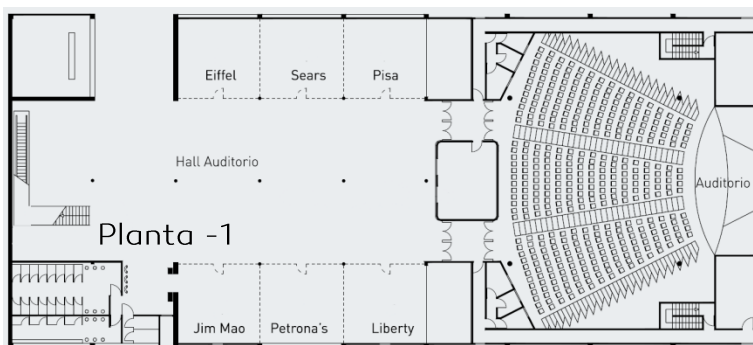

Hesperia Tower
★★★★★

Planta 1

Planta 0

ROOMS AND THEIR CAPACITIES													
NAME	MAXIMUM CAPACITY	HEIGHT (m)	WIDTH (m)	LENGTH (m)	AREA (m2)								DAYLIGHT
						Banquet	Imperial	Cocktail	Classroom	Theatre	Montaje U-shape	Cabaret	
Auditorium Millenium	480	7,5/3,2	-	-	-	-	-	-	-	480	-	-	<input type="checkbox"/>
Eiffel (A)	42	3,2	6,4	8,7	54	30	30	40	24	42	24	18	<input type="checkbox"/>
Sears (B)	35	3,2	6,4	7,4	46	30	24	40	18	35	18	18	<input type="checkbox"/>
Pisa (C)	42	3,2	6,4	8,7	54	30	30	40	24	42	24	18	<input type="checkbox"/>
Jim Mao (D)	42	3,2	6,4	8,7	54	30	30	40	24	42	24	18	<input type="checkbox"/>
Petrona's (E)	35	3,2	6,4	7,4	46	30	24	40	18	35	18	18	<input type="checkbox"/>
Liberty (F)	42	3,2	6,4	8,7	54	30	30	40	24	42	24	18	<input type="checkbox"/>
A+B, B+C, D+E, E+F	72	3,2	-	-	-	60	48	80	54	72	45	36	<input type="checkbox"/>
A+B+C, D+E+F	114	3,2	-	-	-	110	72	120	90	114	69	66	<input type="checkbox"/>
Foyer Auditorio	-	3,2	-	-	500	-	-	450	-	-	-	-	<input type="checkbox"/>
Gran Salón Cosmos	1800	8	27,7	58,3	1614	1280	-	1600	850	1800	-	768	<input checked="" type="checkbox"/>
Júpiter (G)	400	8	14,2	27,7	392	320	95	400	250	400	90	192	<input checked="" type="checkbox"/>
Mercurio (H)	400	8	14,8	27,7	409	320	95	400	250	400	90	192	<input checked="" type="checkbox"/>
Neptuno (I)	400	8	14,8	27,7	409	320	95	400	250	400	90	192	<input checked="" type="checkbox"/>
Urano (J)	400	8	14,8	27,7	392	320	95	400	250	400	90	192	<input checked="" type="checkbox"/>
G+H	800	8	27,7	29,1	805	640	-	800	450	800	-	384	<input checked="" type="checkbox"/>
H+I	800	8	27,7	26,7	822	640	-	800	450	800	-	384	<input checked="" type="checkbox"/>
I+J	800	8	27,7	29,1	805	640	-	800	450	800	-	384	<input checked="" type="checkbox"/>
G+H+I	1250	8	27,7	44	1218	960	-	1200	650	1250	-	576	<input checked="" type="checkbox"/>
H+I+J	1250	8	27,7	44	1218	960	-	1200	650	1250	-	576	<input checked="" type="checkbox"/>
Foyer Sedna	-	8	9,8	46,3	464	-	-	400	-	-	-	-	<input checked="" type="checkbox"/>
Terraza Europa	-	-	13,93	45,18	629,4	-	-	525	-	-	-	-	<input checked="" type="checkbox"/>
Altair	36	3,5	5,8	6,3	38	20	18	30	21	36	18	12	<input checked="" type="checkbox"/>
Antares	36	3,5	6,3	6,9	43	30	24	30	21	36	18	18	<input checked="" type="checkbox"/>
Delta	36	3,5	6,3	6,9	43	30	24	30	21	36	18	18	<input checked="" type="checkbox"/>
Hadar	36	3,5	6,3	6,9	43	30	24	30	21	36	18	18	<input checked="" type="checkbox"/>
Pléyades	36	3,5	6,3	6,9	43	30	24	30	21	36	18	18	<input checked="" type="checkbox"/>
Vega	36	3,5	5,8	6,3	38	20	18	30	21	36	18	12	<input checked="" type="checkbox"/>
Atria 1	126	2,95	11,6	11,9	138	120	48	160	84	126	39	78	<input checked="" type="checkbox"/>
Atria 2	70	2,95	7,9	11,6	92	80	42	100	54	70	33	48	<input checked="" type="checkbox"/>
Atria 3	56	2,95	6	11,6	70	60	36	70	36	56	30	36	<input checked="" type="checkbox"/>
Atria 1+2	252	2,95	11,6	19,9	231	200	78	260	138	252	66	120	<input checked="" type="checkbox"/>
Atria 2+3	154	2,95	11,6	14	163	140	66	170	90	154	54	84	<input checked="" type="checkbox"/>
Atria 1+2+3	294	2,95	11,6	26	302	270	92	330	174	294	80	162	<input checked="" type="checkbox"/>
Aquila	150	2,95	10,6	20,4	216	130	48	200	80	150	45	78	<input checked="" type="checkbox"/>
Terraza Stellaris	-	-	13,7	28,1	384	-	-	350	-	-	-	-	<input checked="" type="checkbox"/>
The Dome	120	-	18	18	250	84	-	120	-	-	-	-	<input checked="" type="checkbox"/>