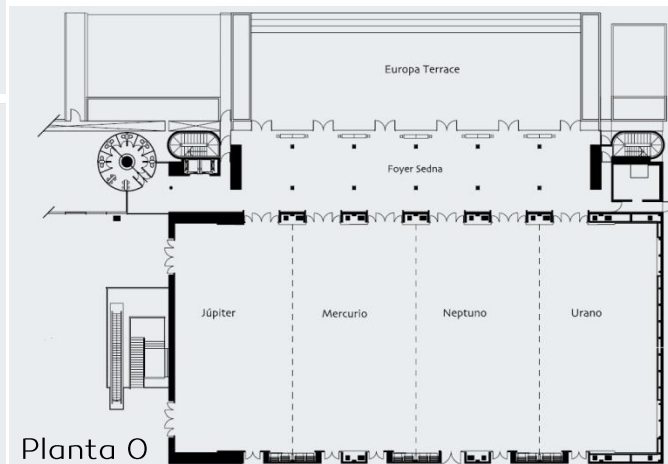

Hesperia Tower
★★★★★

Planta 1

Planta 0

ROOMS AND THEIR CAPACITIES													
NAME	MAXIMUM CAPACITY	HEIGHT (m)	WIDTH (m)	LENGTH (m)	AREA (m2)								DAYLIGHT
						Banquet	Imperial	Cocktail	Classroom	Theatre	Montaje U-shape	Cabaret	
Auditorium Millenium	480	7,5/3,2	-	-	-	-	-	-	-	480	-	-	<input type="checkbox"/>
Eiffel (A)	42	3,2	6,4	8,7	54	30	30	40	24	42	24	18	<input type="checkbox"/>
Sears (B)	35	3,2	6,4	7,4	46	30	24	40	18	35	18	18	<input type="checkbox"/>
Pisa (C)	42	3,2	6,4	8,7	54	30	30	40	24	42	24	18	<input type="checkbox"/>
Jim Mao (D)	42	3,2	6,4	8,7	54	30	30	40	24	42	24	18	<input type="checkbox"/>
Petrona's (E)	35	3,2	6,4	7,4	46	30	24	40	18	35	18	18	<input type="checkbox"/>
Liberty (F)	42	3,2	6,4	8,7	54	30	30	40	24	42	24	18	<input type="checkbox"/>
A+B, B+C, D+E, E+F	72	3,2	-	-	-	60	48	80	54	72	45	36	<input type="checkbox"/>
A+B+C, D+E+F	114	3,2	-	-	-	110	72	120	90	114	69	66	<input type="checkbox"/>
Foyer Auditorio	-	3,2	-	-	500	-	-	450	-	-	-	-	<input type="checkbox"/>
Gran Salón Cosmos	1800	8	27,7	58,3	1614	1280	-	1600	850	1800	-	768	<input checked="" type="checkbox"/>
Júpiter (G)	400	8	14,2	27,7	392	320	95	400	250	400	90	192	<input checked="" type="checkbox"/>
Mercurio (H)	400	8	14,8	27,7	409	320	95	400	250	400	90	192	<input checked="" type="checkbox"/>
Neptuno (I)	400	8	14,8	27,7	409	320	95	400	250	400	90	192	<input checked="" type="checkbox"/>
Urano (J)	400	8	14,8	27,7	392	320	95	400	250	400	90	192	<input checked="" type="checkbox"/>
G+H	800	8	27,7	29,1	805	640	-	800	450	800	-	384	<input checked="" type="checkbox"/>
H+I	800	8	27,7	26,7	822	640	-	800	450	800	-	384	<input checked="" type="checkbox"/>
I+J	800	8	27,7	29,1	805	640	-	800	450	800	-	384	<input checked="" type="checkbox"/>
G+H+I	1250	8	27,7	44	1218	960	-	1200	650	1250	-	576	<input checked="" type="checkbox"/>
H+I+J	1250	8	27,7	44	1218	960	-	1200	650	1250	-	576	<input checked="" type="checkbox"/>
Foyer Sedna	-	8	9,8	46,3	464	-	-	400	-	-	-	-	<input checked="" type="checkbox"/>
Terraza Europa	-	-	13,93	45,18	629,4	-	-	525	-	-	-	-	<input checked="" type="checkbox"/>
Altair	36	3,5	5,8	6,3	38	20	18	30	21	36	18	12	<input checked="" type="checkbox"/>
Antares	36	3,5	6,3	6,9	43	30	24	30	21	36	18	18	<input checked="" type="checkbox"/>
Delta	36	3,5	6,3	6,9	43	30	24	30	21	36	18	18	<input checked="" type="checkbox"/>
Hadar	36	3,5	6,3	6,9	43	30	24	30	21	36	18	18	<input checked="" type="checkbox"/>
Pléyades	36	3,5	6,3	6,9	43	30	24	30	21	36	18	18	<input checked="" type="checkbox"/>
Vega	36	3,5	5,8	6,3	38	20	18	30	21	36	18	12	<input checked="" type="checkbox"/>
Atria 1	126	2,95	11,6	11,9	138	120	48	160	84	126	39	78	<input checked="" type="checkbox"/>
Atria 2	70	2,95	7,9	11,6	92	80	42	100	54	70	33	48	<input checked="" type="checkbox"/>
Atria 3	56	2,95	6	11,6	70	60	36	70	36	56	30	36	<input checked="" type="checkbox"/>
Atria 1+2	252	2,95	11,6	19,9	231	200	78	260	138	252	66	120	<input checked="" type="checkbox"/>
Atria 2+3	154	2,95	11,6	14	163	140	66	170	90	154	54	84	<input checked="" type="checkbox"/>
Atria 1+2+3	294	2,95	11,6	26	302	270	92	330	174	294	80	162	<input checked="" type="checkbox"/>
Aquila	150	2,95	10,6	20,4	216	130	48	200	80	150	45	78	<input checked="" type="checkbox"/>
Terraza Stellaris	-	-	13,7	28,1	384	-	-	350	-	-	-	-	<input checked="" type="checkbox"/>
The Dome	120	-	18	18	250	84	-	120	-	-	-	-	<input checked="" type="checkbox"/>